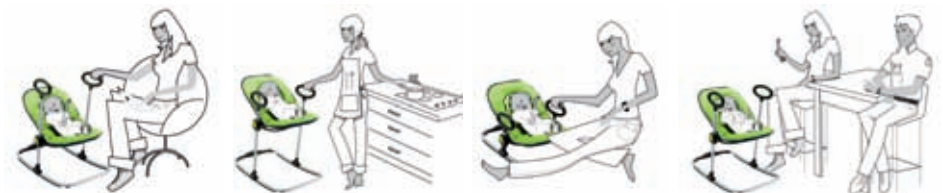

Confort
Confort
Conforto

David Protet Design

Transat Up & Down

De la naissance à 9 kg, Up & Down est un nouveau concept de transat permettant à bébé de participer pleinement à la vie de la maison et d'être encore plus proche de ses parents.

Transat Up & Down

Desde recién nacidos hasta bebés de 9 kg de peso, Up & Down es un nuevo concepto de tumbona que permite al bebé participar plenamente en la vida de su hogar y estar aún más cerca de sus padres.

Cadeira Transat Up & Down

Do nascimento aos 9 kg, a Up & Down é um novo conceito de cadeira que permite ao bebé participar plenamente na vida do lar e manter-se ainda mais próximo dos seus pais.

Accessoires transat (canopy + arche de jeux)

Trona Cube

Trona para comer, trona elevador, sillón... Modulable según necesidades.
Un compendio de ingenio que se adapta a cualquier uso, desde los 6 meses hasta los 5 años.
CUBE se caracteriza por su diseño sobrio y moderno muy alejado del concepto tradicional de las tronas y porque se integra de manera elegante tanto en la cocina como en el comedor.